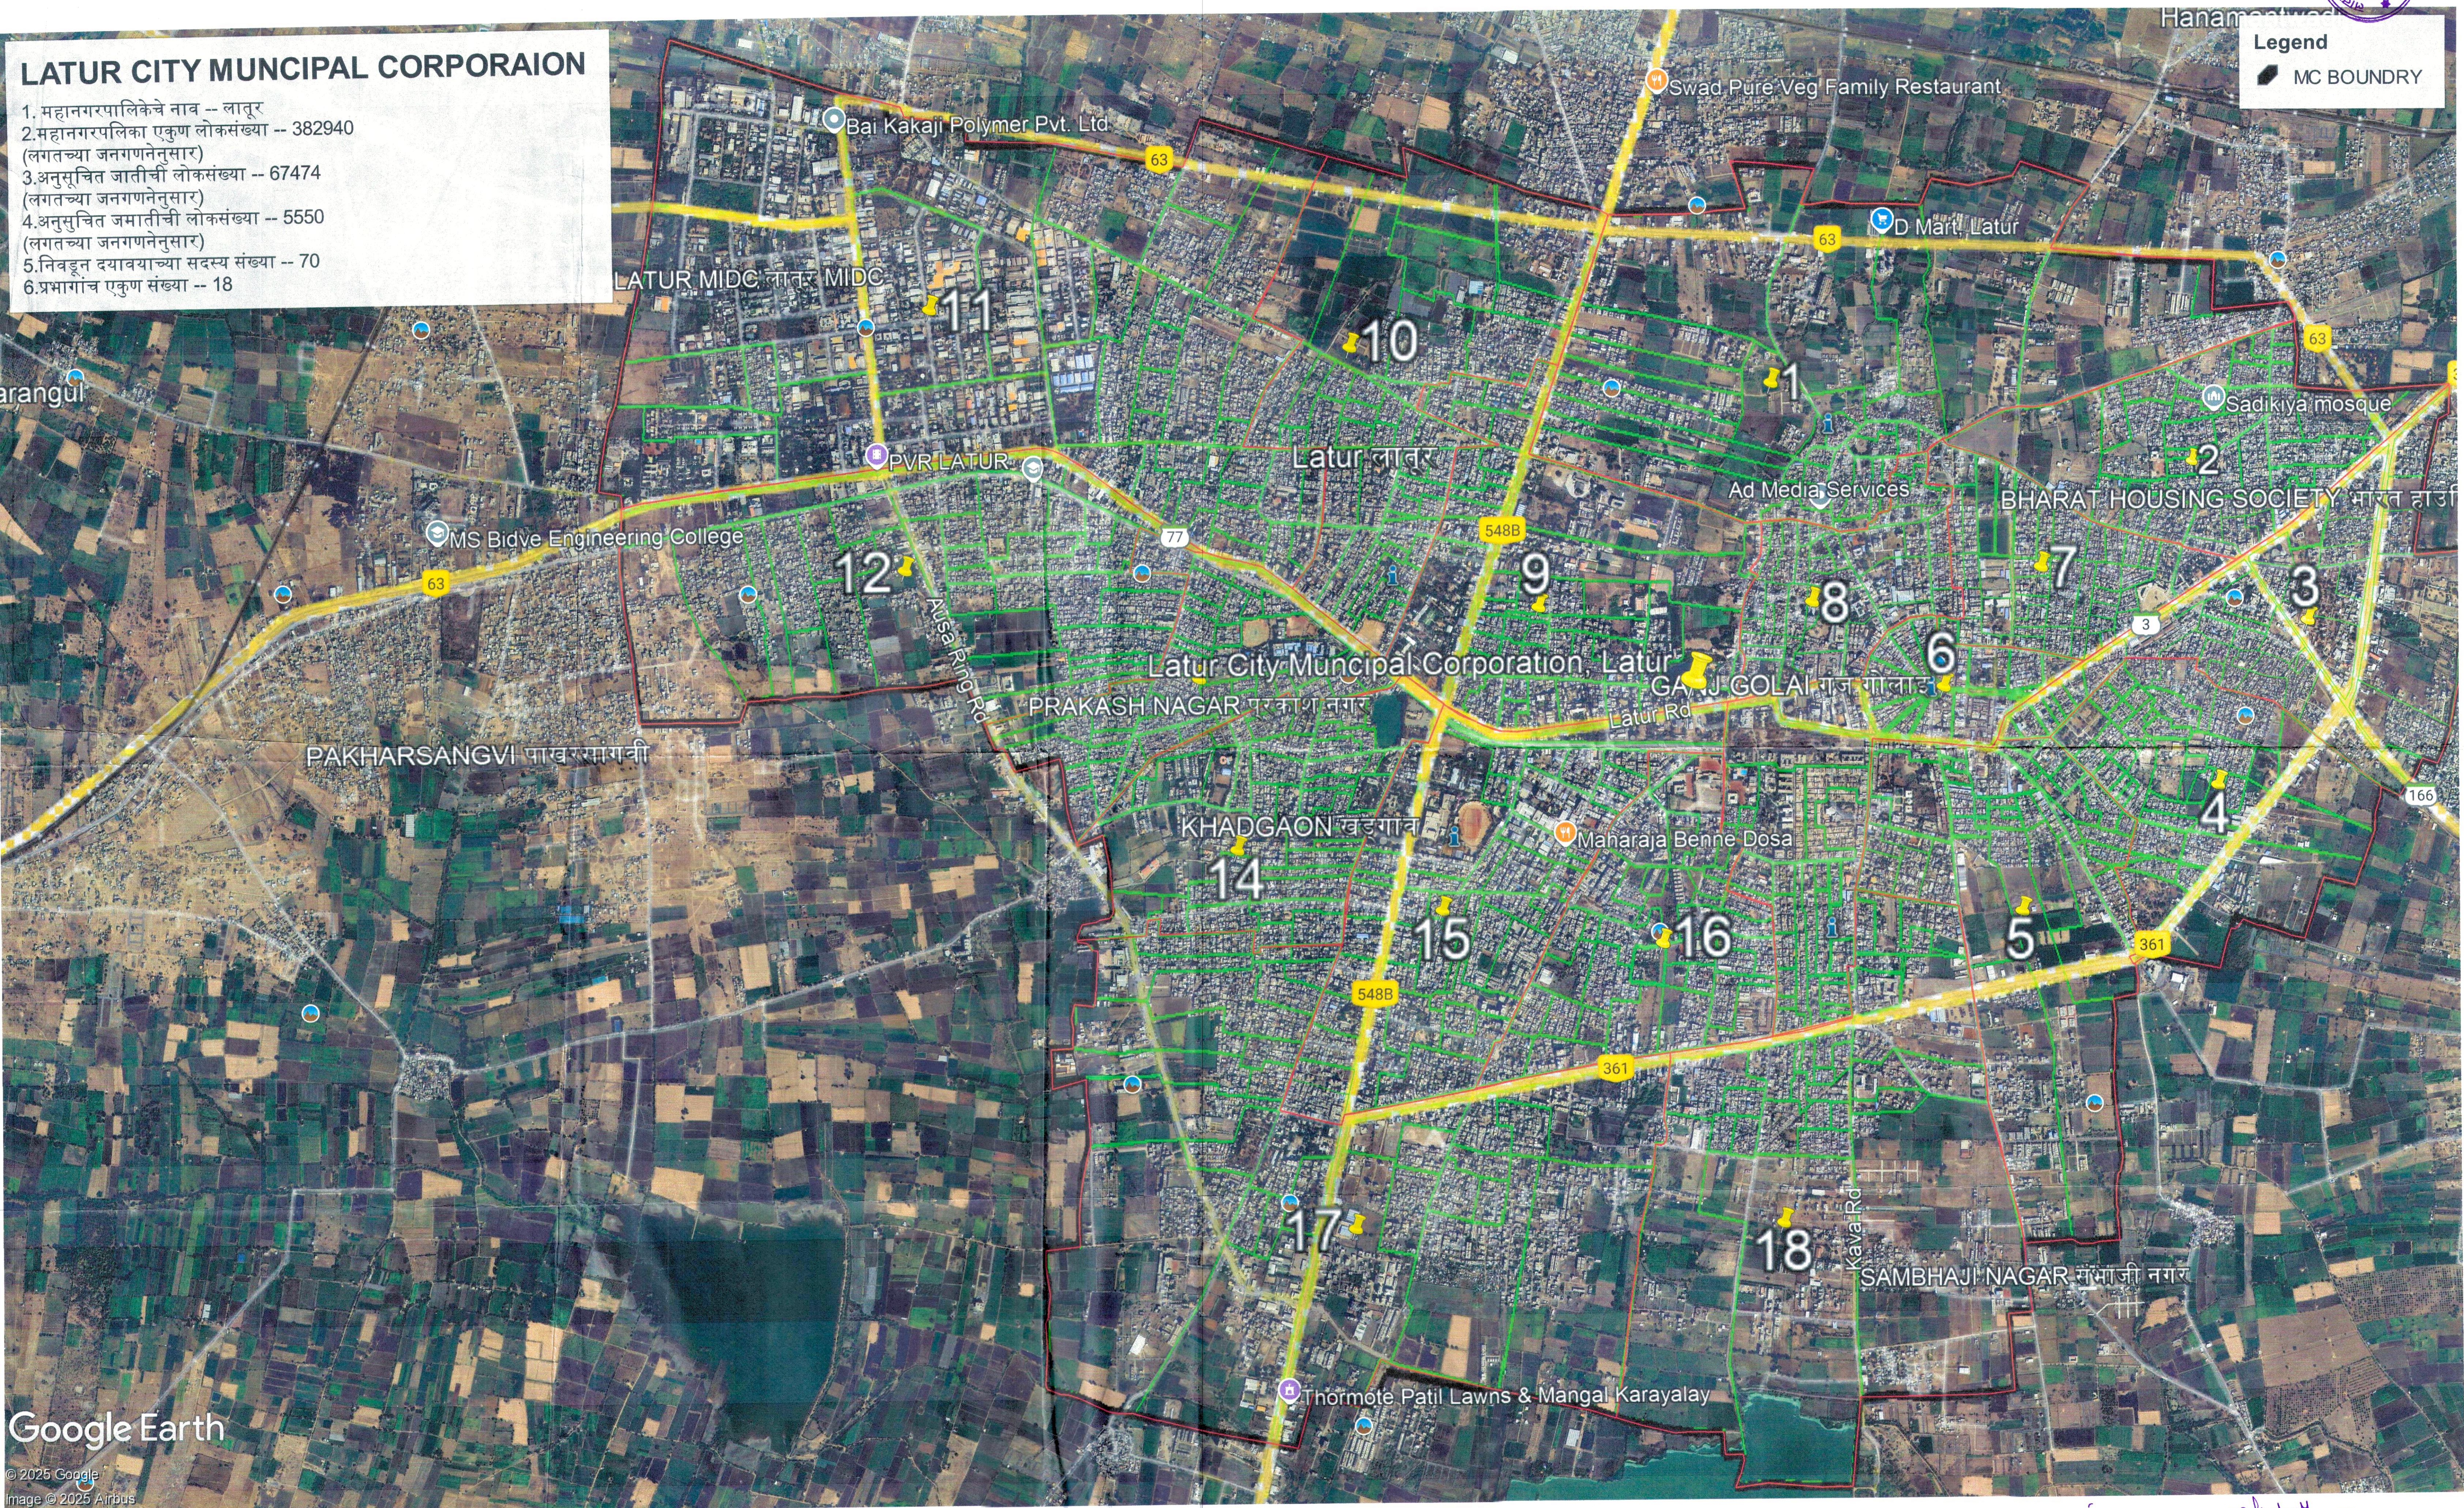

Hanamantwad

Legend  
MC BOUNDRY

# LATUR CITY MUNICIPAL CORPORAION

1. महानगरपालिकेचे नाव -- लातूर
2. महानगरपालिका एकूण लोकसंख्या -- 382940  
(लगतच्या जनगणनेनुसार)
3. अनुसूचित जातीची लोकसंख्या -- 67474  
(लगतच्या जनगणनेनुसार)
4. अनुसूचित जमातीची लोकसंख्या -- 5550  
(लगतच्या जनगणनेनुसार)
5. निवडून द्यावयाच्या सदस्य संख्या -- 70
6. प्रभागांच एकूण संख्या -- 18